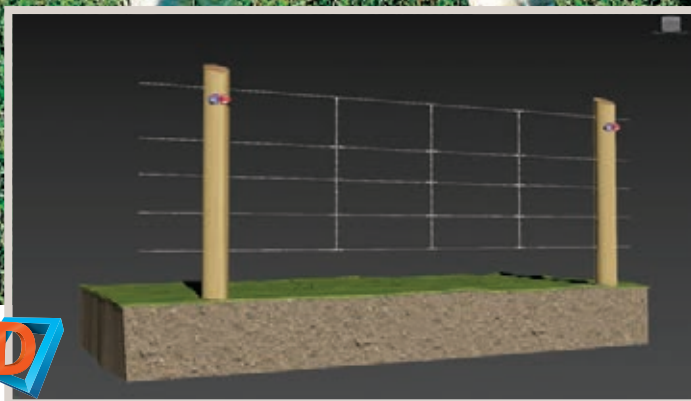

*Impacto animal

Púas Finquero® Especificaciones

Longitud	Calibre 14	200 m / 350m /500m
Carga mínima de ruptura	Calibre 14	250 Kg ^f *
Galvanizado	1 capa de Zinc	
Distancia entre las púas	152 mm	
Torsión de los hilos	Continua	

*Impacto animal

Recomendados para:

Accesorios: Fijadores Econet y Grapas Puma®.

* Abra la aplicación **Belgo 3D** y coloque su smartphone sobre la imagen.

Ovalado

Soporta y cuida.

- Ideal para terrenos planos.
- Para ganaderías de carne y leche.
- Resistente, de fácil manejo y dura más.
- No necesita energía.
- No maltrata la piel de los animales.