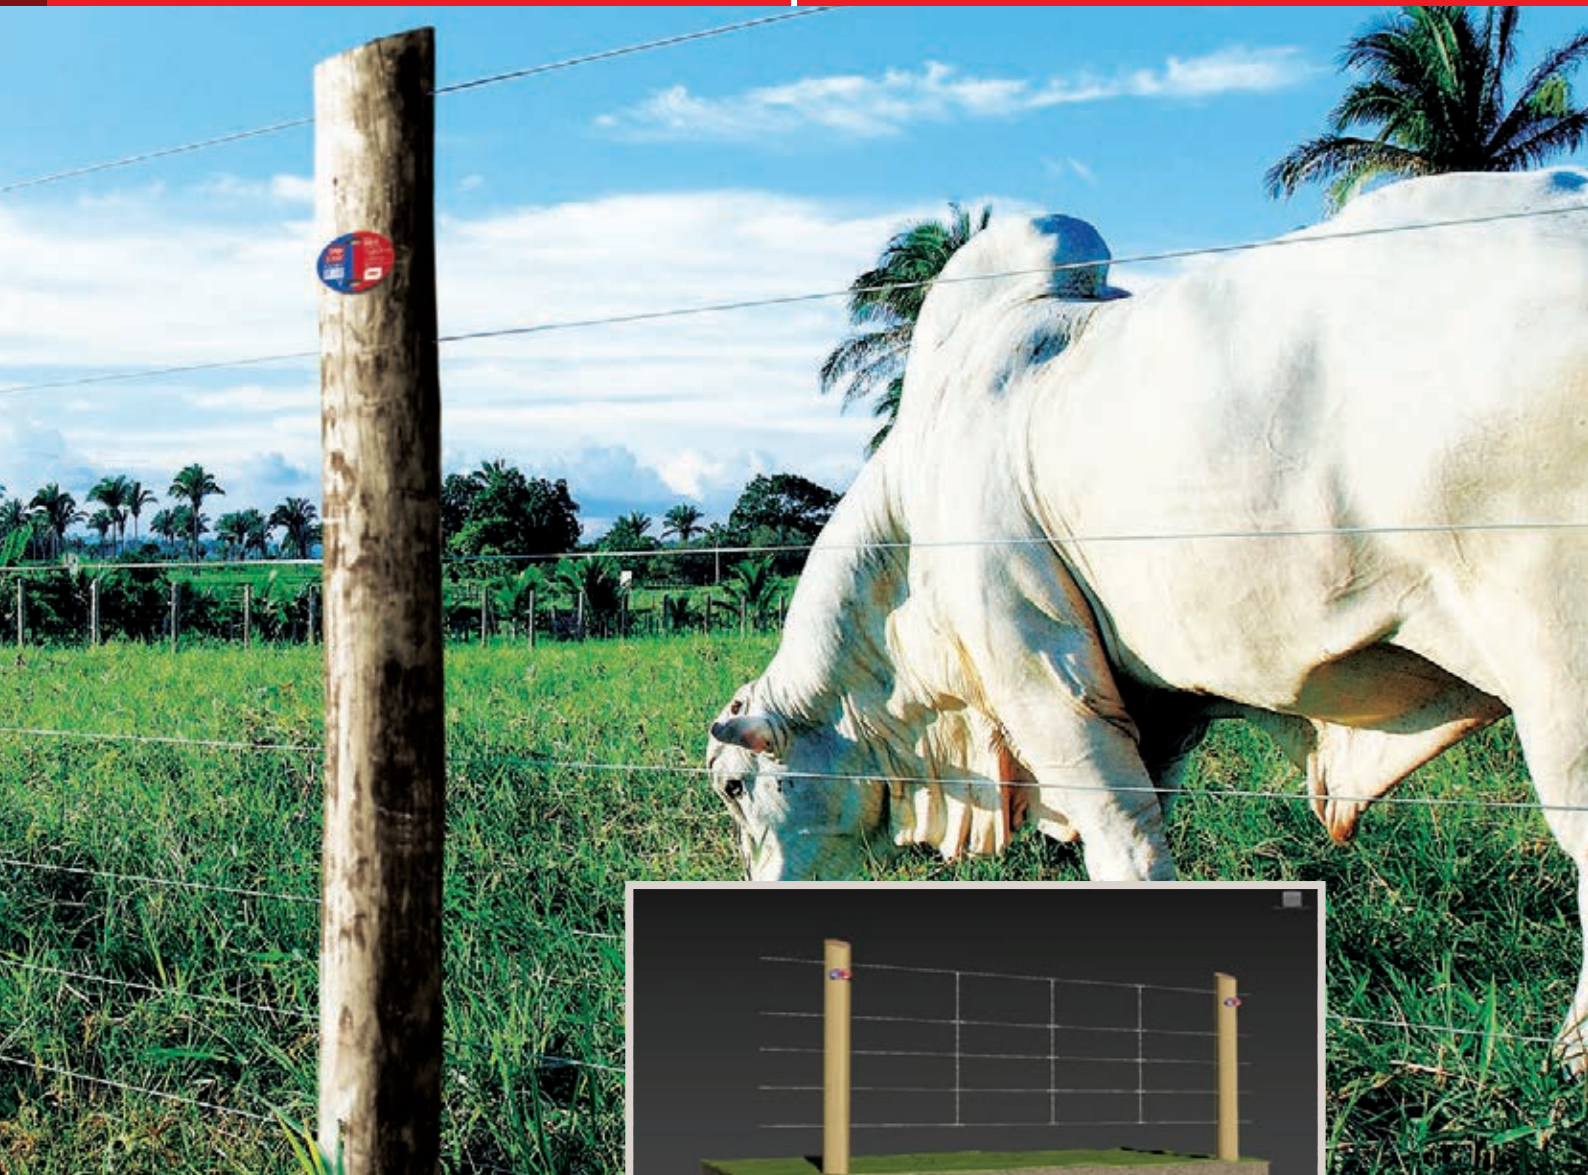

Cerca Fort® 28

Púas

Motto®

El alambre de los que saben

- Ideal para todo tipo de terrenos, cercanos al mar e inundables.
- Dura tres veces más debido a sus capas de zinc.
- Debido a su alto contenido en carbono puede colocar los postes cada 4 metros generando economía.
- La torsión alterna evita la tendencia de formar resortes al desenrollar **.
- Es fácil de manipular por su bajo peso y es más económico por metro.
- Mayor resistencia al impacto de los animales.

*Impacto animal

Púas Finquero® Especificaciones

Longitud	Calibre 14	200 m / 350m /500m
Carga mínima de ruptura	Calibre 14	250 Kg ^f *
Galvanizado	1 capa de Zinc	
Distancia entre las púas	152 mm	
Torsión de los hilos	Continua	

*Impacto animal

Recomendados para:

Accesorios: Fijadores Econet y Grapas Puma®.

* Abra la aplicación **Belgo 3D** y coloque su smartphone sobre la imagen.

Ovalado

Soporta y cuida.

- Ideal para terrenos planos.
- Para ganaderías de carne y leche.
- Resistente, de fácil manejo y dura más.
- No necesita energía.
- No maltrata la piel de los animales.