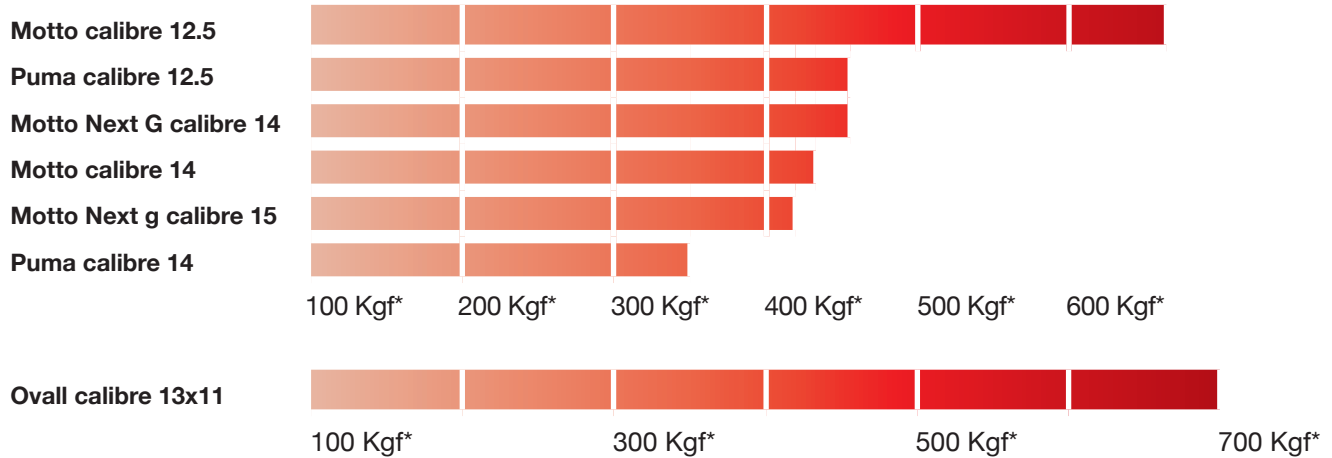

Funicular

- Alambre de acero, útil en el transporte de frutos en terrenos planos.

Especificaciones

Diámetro	11,11mm
SAE	1045
Presentación	Rollo 250 Kg. peso

Carga de ruptura alambre de púas

Carga de ruptura cercas eléctricas y oval

Aplicaciones		Alambre de púas	Cercas eléctricas	Malla graduada	Malla multiusos
Especies	Ganadería	○ ○ ○	○ ○ ○	—	—
	Equinos	○ ○	○ ○ ○	—	—
	Búfalos	○ ○ ○	○ ○ ○	—	—
	Ovinos y caprinos	○ ○	○ ○	○ ○ ○	—
	Especies menores (Perros, gallinas)	—	—	○ ○ ○	○ ○
	Especies menores (Cuyes, conejos, aves ornamentales)	—	—	—	○ ○ ○