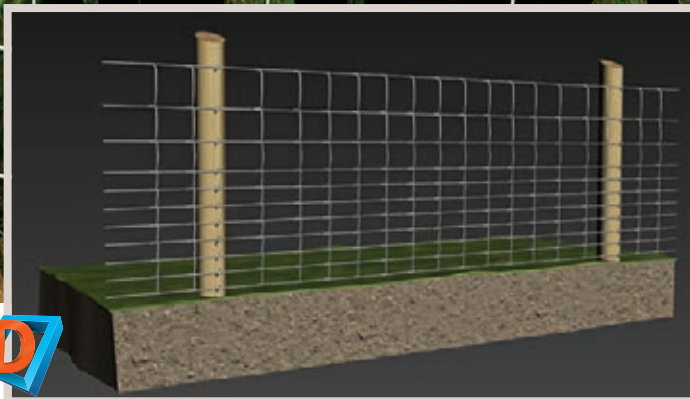

Galvanizadas: más durables y retrasan la oxidación.

* Abra la aplicación **Belgo 3D** y coloque su smartphone sobre la imagen.

Malla Graduada

- Resistente a la oxidación, de estructura fuerte, moldable y económica.
- Instalación fácil y rápida.
- Ideal para ovinos, caprinos y animales de medio porte.
- Permite la visibilidad hacia el interior del cerramiento.

- Estructura fuerte y moldeable.
- Instalación fácil y rápida.
- Ideal para Ovinos, Caprinos y animales de porte mediano y grande.
- Ideal para cercar cultivos, jardines y viviendas para evitar el ingreso de animales.
- Permite la visibilidad hacia el interior del cerramiento.
- Fácil de transportar.
- Calibres: Bordes: C10,5 y Tejido: C14