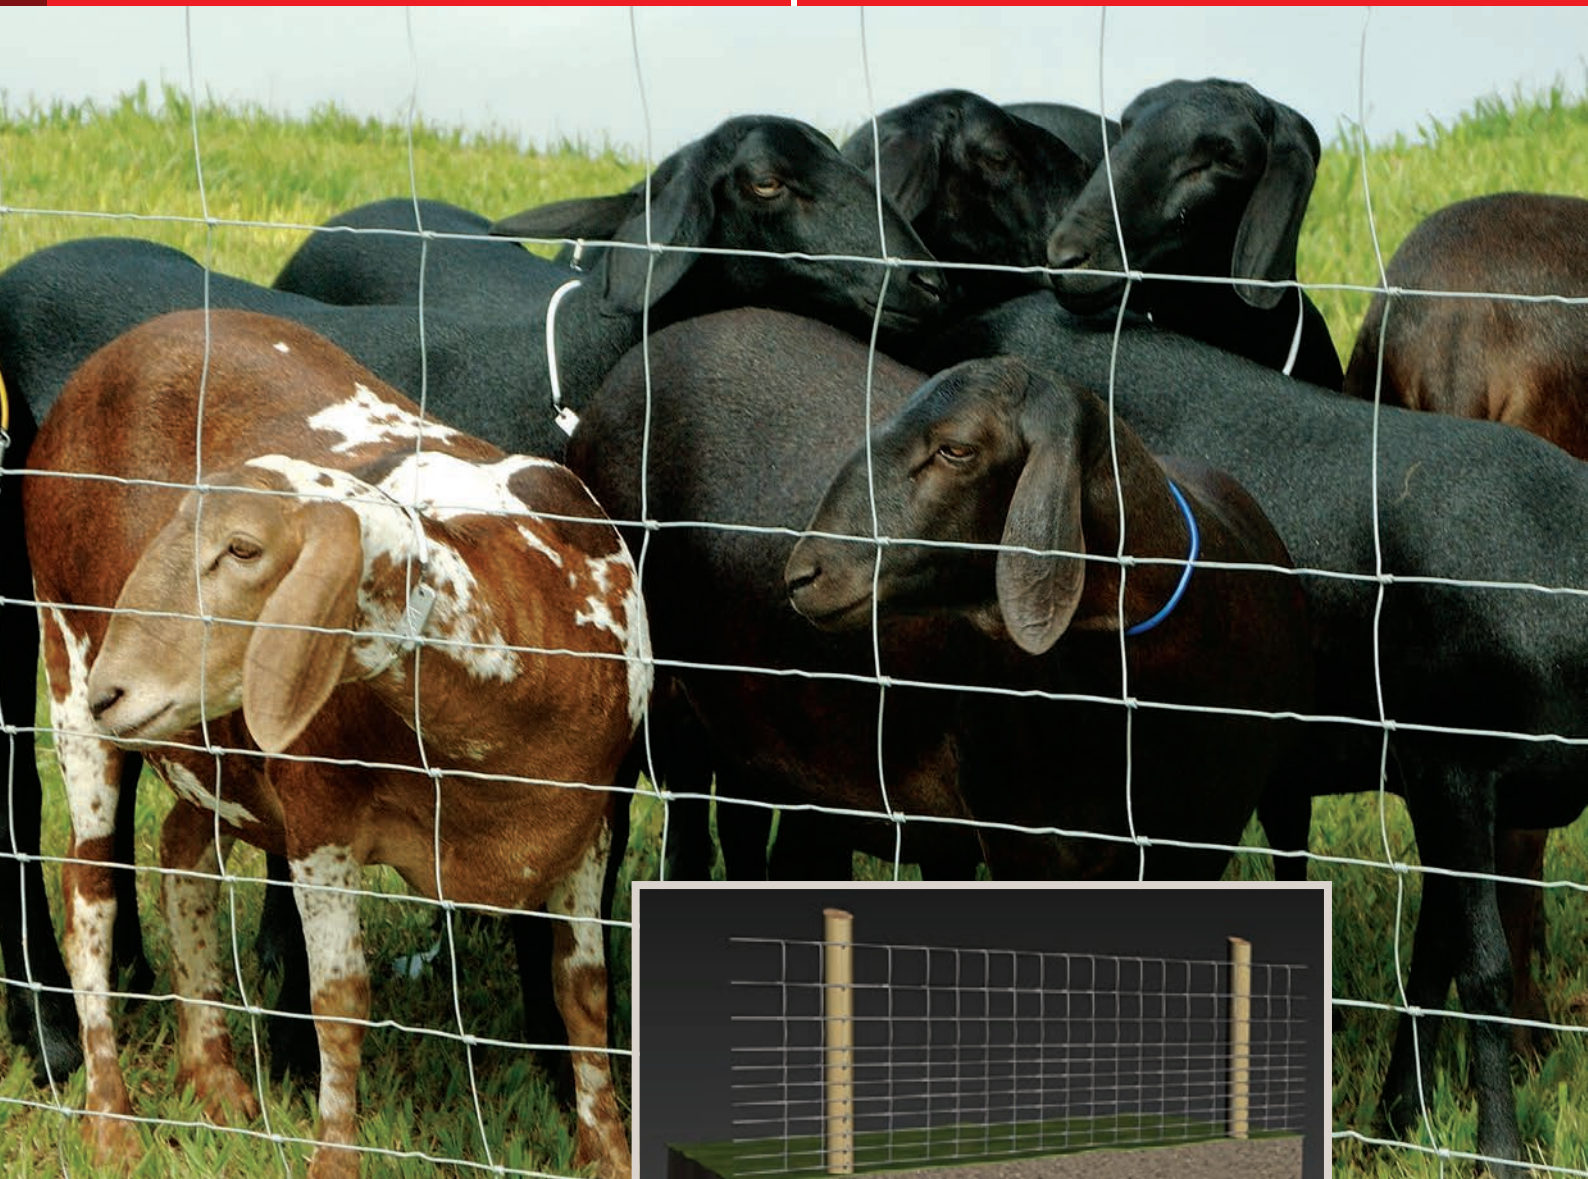

Especificaciones

Longitud	1.20 m
Calibre BWG	10
Galvanizado	3 capas de Zinc
Presentación	100 Unidades
	50 Unidades

Clavo vareta pintado **Puma®**

- Resistente a la oxidación, de vástago cuadrado y cabeza convexa.
- Especial para fabricación de corrales ganaderos.

Galvanizadas: más durables y retrasan la oxidación.

* Abra la aplicación **Belgo 3D** y coloque su smartphone sobre la imagen.

Malla Graduada

- Resistente a la oxidación, de estructura fuerte, moldable y económica.
- Instalación fácil y rápida.
- Ideal para ovinos, caprinos y animales de medio porte.
- Permite la visibilidad hacia el interior del cerramiento.

- Estructura fuerte y moldeable.
- Instalación fácil y rápida.
- Ideal para Ovinos, Caprinos y animales de porte mediano y grande.
- Ideal para cercar cultivos, jardines y viviendas para evitar el ingreso de animales.
- Permite la visibilidad hacia el interior del cerramiento.
- Fácil de transportar.
- Calibres: Bordes: C10,5 y Tejido: C14